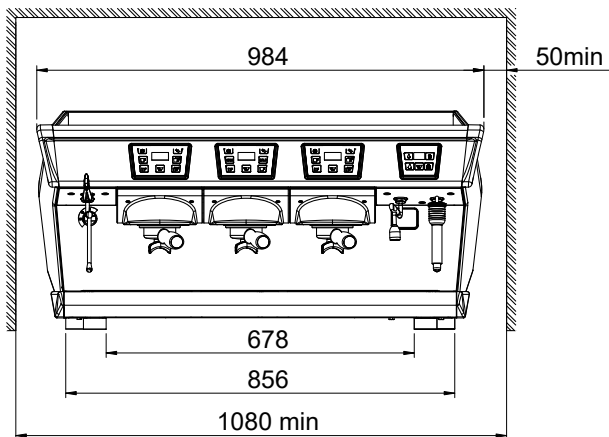

Avant

Côté

Électrique

Voltage :

602525 (AURA3DO) 400 V/3N ph/50 Hz

Puissance de raccordement 4.8 kW

Informations générales

Largeur extérieure 984 mm

Profondeur extérieure 592 mm

Hauteur extérieure 490 mm

Poids net : 83 kg

[NOT TRANSLATED]

Consommation de courant: 7.2 Amps

Accessoires inclus

- 1 X Porte filtre Aura pour deux tasses PNC 871008
- 3 X Porte filtre Aura pour une tasse PNC 871009

Accessoires en option

- MOULIN A CAFE 65 MM, 1,4KG PNC 602543 ☐
- MOULIN A CAFE 75 MM, 1,4KG PNC 602544 ☐
- MOULIN A CAFE ELECTRONIQUE, 75MM, 1,4KG PNC 602546 ☐
- Porte filtre Aura pour deux tasses PNC 871008 ☐
- Porte filtre Aura pour une tasse PNC 871009 ☐
- Sortie vapeur à débit ajustable pour machines sans Steamair PNC 871010 ☐
- Mousseur de lait pour lait chaud et mousse, uniquement pour machines sans fonction Steamair PNC 871011 ☐
- Mousseur de lait pour lait chaud et mousse, uniquement pour machines sans fonction Steamair PNC 871012 ☐
- Sortie vapeur en teflon, uniquement pour machines sans fonction Steamair PNC 871013 ☐
- Réfrigérateur de lait 8l, peut contenir jusqu'à 4l de lait PNC 871014 ☐
- Réfrigérateur de lait 8l, peut contenir jusqu'à 4l de lait PNC 871015 ☐
- Filtre pour une tasse, 12g PNC 871017 ☐
- Filtre pour 2 tasses, 18g PNC 871018 ☐
- Tiroir à café PNC 871019 ☐