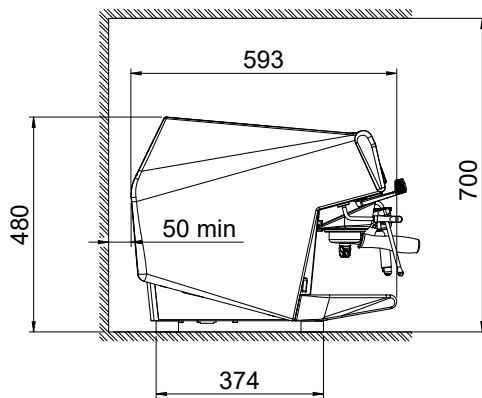

Électrique

Voltage :

602525 (AURA3DO) 400 V/3N ph/50 Hz

Puissance de raccordement 4.8 kW

Informations générales

Largeur extérieure 984 mm

Profondeur extérieure 592 mm

Hauteur extérieure 490 mm

Poids net : 83 kg

[NOT TRANSLATED]

Consommation de courant: 7.2 Amps

Accessoires inclus

- 1 X Porte filtre Aura pour deux tasses PNC 871008
- 3 X Porte filtre Aura pour une tasse PNC 871009

Accessoires en option

- MOULIN A CAFE 65 MM, 1,4KG PNC 602543 ☐
- MOULIN A CAFE 75 MM, 1,4KG PNC 602544 ☐
- MOULIN A CAFE ELECTRONIQUE, 75MM, 1,4KG PNC 602546 ☐
- Porte filtre Aura pour deux tasses PNC 871008 ☐
- Porte filtre Aura pour une tasse PNC 871009 ☐
- Sortie vapeur à débit ajustable pour machines sans Steamair PNC 871010 ☐
- Mousseur de lait pour lait chaud et mousse, uniquement pour machines sans fonction Steamair PNC 871011 ☐
- Mousseur de lait pour lait chaud et mousse, uniquement pour machines sans fonction Steamair PNC 871012 ☐
- Sortie vapeur en teflon, uniquement pour machines sans fonction Steamair PNC 871013 ☐
- Réfrigérateur de lait 8l, peut contenir jusqu'à 4l de lait PNC 871014 ☐
- Réfrigérateur de lait 8l, peut contenir jusqu'à 4l de lait PNC 871015 ☐
- Filtre pour une tasse, 12g PNC 871017 ☐
- Filtre pour 2 tasses, 18g PNC 871018 ☐
- Tiroir à café PNC 871019 ☐