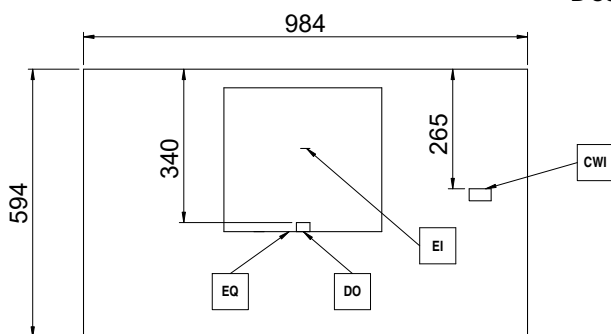

Dessus

Électrique

Voltage :

602525 (AURA3DO) 400 V/3N ph/50 Hz

Puissance de raccordement 4.8 kW

Informations générales

Largeur extérieure 984 mm

Profondeur extérieure 592 mm

Hauteur extérieure 490 mm

Poids net : 83 kg

[NOT TRANSLATED]

Consommation de courant: 7.2 Amps

Accessoires inclus

- 1 X Porte filtre Aura pour deux tasses PNC 871008
- 3 X Porte filtre Aura pour une tasse PNC 871009

Accessoires en option

- MOULIN A CAFE 65 MM, 1,4KG PNC 602543 ☐
- MOULIN A CAFE 75 MM, 1,4KG PNC 602544 ☐
- MOULIN A CAFE ELECTRONIQUE, 75MM, 1,4KG PNC 602546 ☐
- Porte filtre Aura pour deux tasses PNC 871008 ☐
- Porte filtre Aura pour une tasse PNC 871009 ☐
- Sortie vapeur à débit ajustable pour machines sans Steamair PNC 871010 ☐
- Mousseur de lait pour lait chaud et mousse, uniquement pour machines sans fonction Steamair PNC 871011 ☐
- Mousseur de lait pour lait chaud et mousse, uniquement pour machines sans fonction Steamair PNC 871012 ☐
- Sortie vapeur en teflon, uniquement pour machines sans fonction Steamair PNC 871013 ☐
- Réfrigérateur de lait 8l, peut contenir jusqu'à 4l de lait PNC 871014 ☐
- Réfrigérateur de lait 8l, peut contenir jusqu'à 4l de lait PNC 871015 ☐
- Filtre pour une tasse, 12g PNC 871017 ☐
- Filtre pour 2 tasses, 18g PNC 871018 ☐
- Tiroir à café PNC 871019 ☐